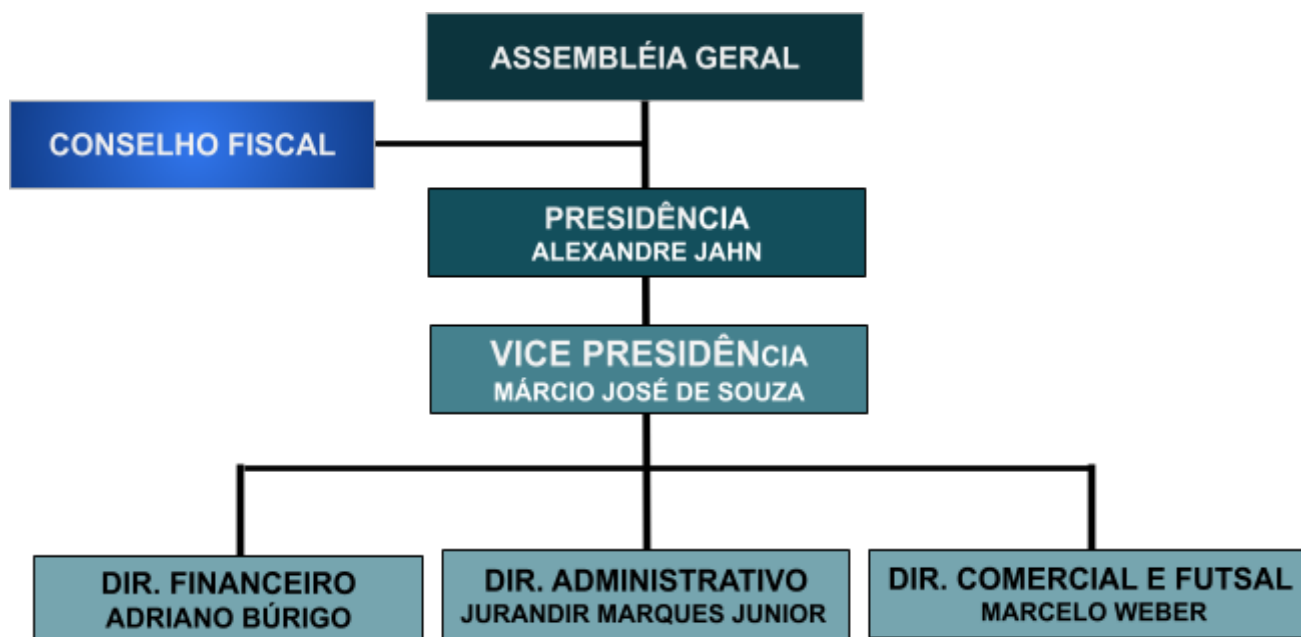

BLUMENAU FUTSAL

APAF BLU – ASSOCIAÇÃO DE PAIS E AMIGOS DO FUTSAL DE BLUMENAU

MEMBROS DIRETORIA QUADRIÊNIO 2023/2027

**Conselho Fiscal: MÁRCIO DOS SANTOS TILMANN
MARCIANO REGIS ARCANJO
DIONEI MACHADO**

Os membros da diretoria e conselho fiscal acima mencionados não recebem recursos públicos e nem privados para manutenção de seus cargos, sendo um trabalho voluntário